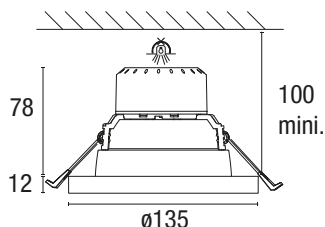

FRÊNE WENGÉ / FWE

DESCRIPTIF GÉNÉRAL

Encastré LED, collerette bois massif
 Diamètre d'encastrement de 100 à 125 mm
 Collerette en bois massif, issu de forêts françaises éco-gérées
 Encastré de plafond, corps en tôle.
 Driver clipsé sur le dessus de l'appareil
 2 ressorts de fixation
 Réflecteurs aluminium interchangeables
 Non dimmable

Autres finitions : Satiné, brillant, grand brillant

Teintes réalisées en contre typage (fournir un échantillon)

DIMENSIONS

DONNÉES TECHNIQUES - LED

CODE ARTICLE	PUISSANCE	CONSO.	DRIV.	IRC	CCT	FAISCEAU	FLUX SORTANT	EFFICACITÉ	DURÉE DE VIE	BINNING	DIM	IEC62471	GARANTIE*
KDO10	9W	11W	230V 50/60Hz λ 0,9C	80	3000K	60°	± 1060lm	± 96 lm/W	50 000h L70 B50	4 SDCM	NON DIMMABLE	RG1	5 ANS
					4000K	90°	± 1110lm	± 101 lm/W					