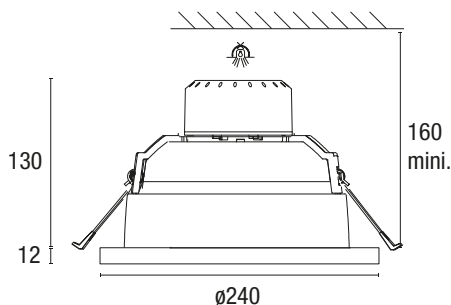

FRÊNE WENGÉ / FWE

DESCRIPTIF GÉNÉRAL

Encastré LED, collerette bois massif
 Diamètre d'encastrement de 200 à 230 mm
 Collerette en bois massif, issu de forêts françaises éco-gérées
 Encastré de plafond, corps en tôle.
 Driver clipsé sur le dessus de l'appareil
 2 ressorts de fixation
 Réflecteurs aluminium interchangeable
 Non dimmable

Autres finitions : Satiné, brillant, grand brillant

Teintes réalisées en contre typage (fournir un échantillon)

DIMENSIONS

DONNÉES TECHNIQUES - LED

| CODE ARTICLE | PUISSANCE | CONSO. | DRIV. | IRC | CCT | FAISCEAU | FLUX SORTANT | EFFICACITÉ | DURÉE DE VIE | BINNING | DIM | IEC62471 | GARANTIE* |
|--------------|-----------|--------|---------------------------|-----|-------|----------|--------------|------------|--------------------|---------|-----------------|----------|-----------|
| KDO20 | 18W | 20W | 230V 50/60Hz λ 0,9C | 80 | 3000K | 60° | ± 2200lm | ± 100 lm/W | 50 000h L70 B50 | 4 SDCM | NON DIMMABLE | RG1 | 5 ANS |
| | | | | | 4000K | 90° | ± 2250lm | ± 102 lm/W | | | | | |
| KDO20 | 27W | 32W | 230V 50/60Hz λ 0,9C | 80 | 3000K | 60° | ± 3070lm | ± 96 lm/W | 50 000h L70 B50 | 4 SDCM | NON DIMMABLE | RG1 | 5 ANS |
| | | | | | 4000K | 90° | ± 3180lm | ± 99 lm/W | | | | | |