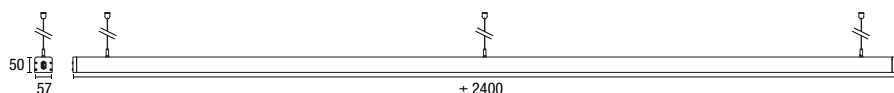

KLASS2400

IP20 ∫ 650° ∫ IK02 ∫ 2400MM

Module LED courant constant

Constant current LED module

Réf.	DIM.	PUISSANCE	CONSO.	DRIV.	IRC	CCT	Faisceau	Flux SORTANT	Efficacité	Durée de Vie	Binning	IEC62471	GARANTIE
KLASS2400	ON/OFF	28W max.	32W max.	230V 800mA	80	3000K 4000K	120°	± 3200lm	± 100 lm/W	50 000h L80 B10	3 SDCM	RG0	5 ANS