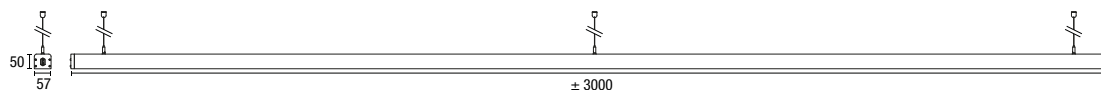

KLASS3000

IP20 ∫ 650° ∫ IK02 ∫ 3000MM

Module LED courant constant

Constant current LED module

Réf.	DIM.	PUISSANCE	CONSO.	DRIV.	IRC	CCT	Faisceau	Flux SORTANT	Efficacité	Durée de Vie	Binning	IEC62471	GARANTIE
KLASS3000	ON/OFF	35W max.	40W max.	230V 1050mA	80	3000K 4000K	120°	± 4000lm	± 100 lm/W	50 000h L80 B10	3 SDCM	RG0	5 ANS