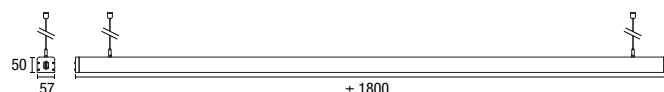

KLASS1800

IP20 ∫ 650° ∫ IK02 ∫ 1800MM

Module LED courant constant

Constant current LED module

Réf.	DIM.	PUISSANCE	CONSO.	DRIV.	IRC	CCT	Faisceau	Flux SORTANT	Efficacité	Durée de Vie	Binning	IEC62471	GARANTIE
KLASS1800	ON/OFF	21W max.	24W max.	230V 600mA	80	3000K 4000K	120°	± 2400lm	± 100 lm/W	50 000h L80 B10	3 SDCM	RG0	5 ANS