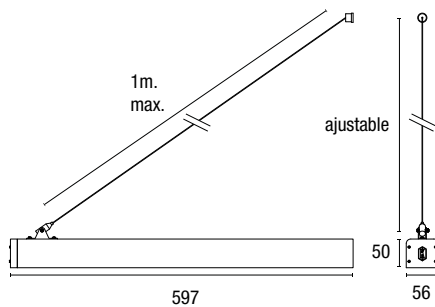

DIMENSIONS