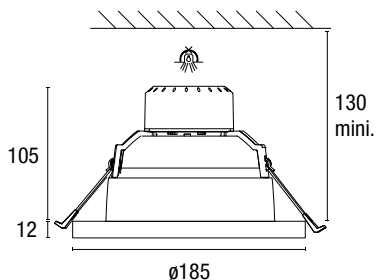

## DESCRIPTIF GÉNÉRAL

**Encastré LED, collerette bois massif 3 plis**  
**Diamètre d'encastrement de 150 à 175 mm**  
 Collerette en Chêne ou Frêne massif issus de forêts françaises éco-gérées   
 ou Bois Exotique de réemploi - surcyclage d'anciennes ouvertures   
 Finitions vernis mat naturel ou teintés huile 0% COV  
 Corps en tôle  
 2 ressorts de fixation  
 Réflecteur aluminium interchangeable 60 ou 90° URG<19  
 LED IRC80, 3000K ou 4000K  
 Driver courant constant intégré (On/Off)

## DIMENSIONS