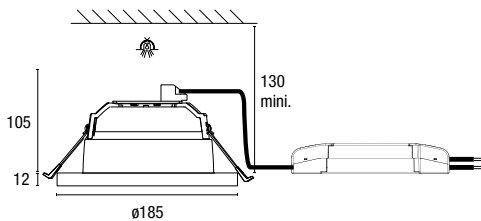

## DIMENSIONS

## KDOW15 DD

□ | IP20 | 850° | FAISC. 60°~90° | CUT. 150 &lt; 175MM | UGR19 | DRI. DEP | DIM DALI

CHÊNE NATUREL / CNA