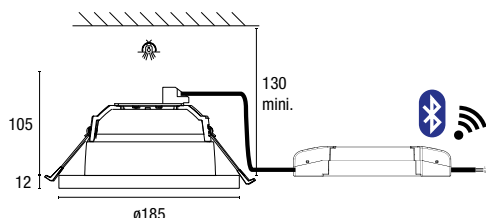

DIMENSIONS