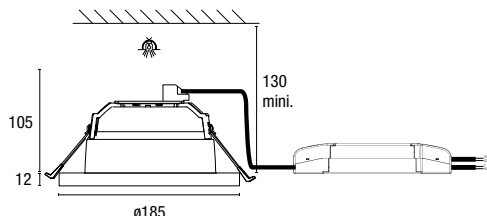

## DIMENSIONS

## DESRIPTIF GÉNÉRAL

**Encastré LED, collerette bois massif 3 plis**  
**Diamètre d'encastrement de 150 à 175 mm**  
 Collerette en Chêne ou Frêne massif issus de forêts françaises éco-gérées ou Bois Exotique de réemploi - surcyclage d'anciennes ouvertures   
 Finitions vernis mat naturel ou teintés huile 0% COV  
 Corps en tôle  
 2 ressorts de fixation  
 Réflecteur aluminium interchangeable 60 ou 90° URG<19  
 LED IRC80, 3000K ou 4000K  
 Driver courant constant déporté Dimmable DALI