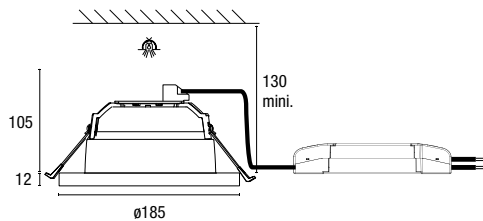

## DIMENSIONS

## DESCRIPTIF GÉNÉRAL

- Encastré LED, collerette bois massif 3 plis
- Diamètre d'encastrement de 150 à 175 mm
- Collerette en Chêne ou Frêne massif issus de forêts françaises éco-gérées
- ou Bois Exotique de réemploi - surcyclage d'anciennes ouvertures
- Finitions vernis mat naturel ou teintés huile 0% COV
- Corps en tôle
- 2 ressorts de fixation
- Réflecteur aluminium interchangeable 60 ou 90° URG<19
- LED IRC80, 3000K ou 4000K
- Driver courant constant déporté Dimmable DALI