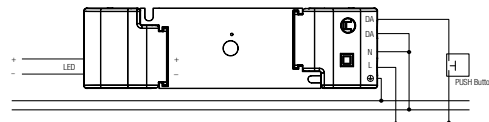

CÂBLAGES PILOTAGE

Câblage Bouton poussoir : prévoir un shunt au neutre sur DAVN