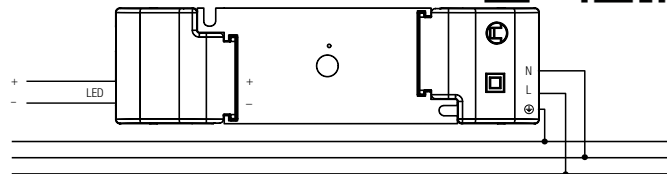

KDOW20 DB

□ | IP20 | 850° | FAISC. 60°~90° | CUT. 200 < 230MM | UGR19 | **DRI. DEP** | **DIM BLUETOOTH**

DESCRIPTIF GÉNÉRAL

Encastré LED, collerette bois massif 3 plis
Diamètre d'encastrement de 200 à 230 mm
Collerette en Chêne ou Frêne massif issus de forêts françaises éco-gérées
ou Bois Exotique de réemploi - surcyclage d'anciennes ouvertures
Finitions vernis mat naturel ou teintés huile 0% COV
Corps en tôle
2 ressorts de fixation
Réflecteur aluminium interchangeable 60 ou 90° URG<19
LED IRC80, 3000K ou 4000K
Driver courant constant déporté Dimmable BLUETOOTH
Pilotable via l'application TRIDONIC ou CASAMBI

DIMENSIONS

DONNÉES TECHNIQUES - LED

CODE ARTICLE	PUISSANCE	CONSO.	DRIV.	IRC	CCT	FAISCEAU	FLUX SORTANT	EFFICACITÉ	DURÉE DE VIE	BINNING	DIM	IEC62471	GARANTIE*
KD020DB	18W	20W	230V 790mA	80	3000K	60° 90°	± 2200lm	± 100 lm/W	50 000h L70 B50	4 SDCM	DIM BLUETOOTH	RG1	5 ANS
					4000K		± 2250lm	± 102 lm/W					
KD020DB	27W	32W			3000K	± 3070lm	± 96 lm/W						
					4000K	± 3180lm	± 99 lm/W						

ESSENCES & FINITIONS

Essences :
Chêne ou Frêne issus de forêts françaises éco-gérées
Finitions :
Vernis ou Huiles (sans COV)
Sur demande :
Autres essences : Erable, Sicomore, Tilleul, Aulne, Pin, Noyer...
Autres finitions : Satiné, brillant, grand brillant
Teintes réalisées en contre typage (fournir un échantillon)

KRAKENPASSEPARLAFENETRE
Disponible en collerettes fabriquées avec du bois massif exotique surcyclé.
Surcyclage de bois issus exclusivement du démantèlement d'anciennes ouvertures
(portes et fenêtres) destinées à l'enfouissement ou l'incinération

CÂBLAGES PILOTAGE

Pilotage avec application TRIDONIC ou CASAMBI :
à télécharger sur
- Apple AppStore: goo.gl/mxvVng
- Google Play Store: goo.gl/Gmhb1N
ou en scannant le QR Code :

CODIFICATION