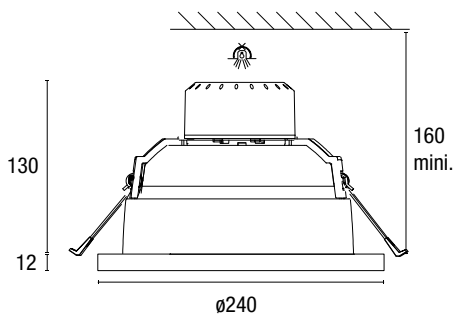

KDOW20 ND

□ | IP20 | 850° | FAISC. 60°~ 90° | CUT. 200 < 230MM | UGR19 | DRI. inc | NO DIM

FRÈNE ACAJOU / FAC

DESCRIPTIF GÉNÉRAL

Encastré LED, collerette bois massif 3 plis
Diamètre d'encastrement de 200 à 230 mm
 Collerette en Chêne ou Frêne massif issus de forêts françaises éco-gérées 
 ou Bois Exotique de réemploi - surcyclage d'anciennes ouvertures 
 Finitions vernis mat naturel ou teintés huile 0% COV
 Corps en tôle
 2 ressorts de fixation
 Réflecteur aluminium interchangeable 60 ou 90° URG<19
 LED IRC80, 3000K ou 4000K
 Driver courant constant intégré (On/Off)

DIMENSIONS

DONNÉES TECHNIQUES - LED

CODE ARTICLE	PUISSANCE	CONSO.	DRIV.	IRC	CCT	FAISCEAU	FLUX SORTANT	EFFICACITÉ	DURÉE DE VIE	BINNING	DIM	IEC62471	GARANTIE*
KD020	18W	20W	230V 50/60Hz λ 0,9C	80	3000K	60°	± 2200lm	± 100 lm/W	50 000h L70 B50	4 SDCM	NON DIMMABLE	RG1	5 ANS
					4000K	90°	± 2250lm	± 102 lm/W					
KD020	27W	32W	230V 50/60Hz λ 0,9C	80	3000K	60°	± 3070lm	± 96 lm/W	50 000h L70 B50	4 SDCM	NON DIMMABLE	RG1	5 ANS
					4000K	90°	± 3180lm	± 99 lm/W					