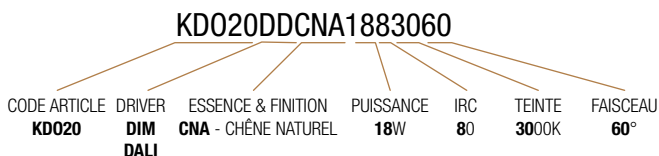

CODIFICATION