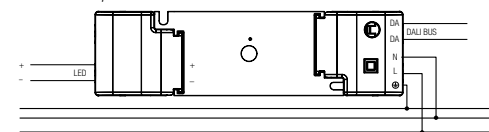

Câblage DALI : nécessite un bus DALI alimenté par un contrôleur DALI