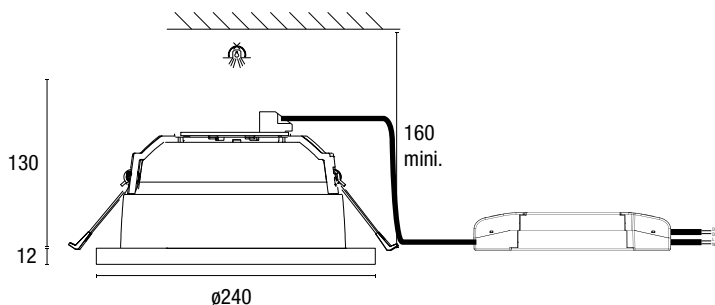

K'USTOM

Personnalisation
 Une collerette plus large, en Carré, Triangle...
 Tête de chat, chien...
 Collerettes sur mesure à la forme souhaitée

KDOW20 DD

□ | IP20 | 850° | FAISC. 60°~90° | CUT. 200 < 230MM | UGR19 | DRI. DEP | DIM DALI

DIMENSIONS

DONNÉES TECHNIQUES - LED

CODE ARTICLE	PUISSANCE	CONSO.	DRIV.	IRC	CCT	FAISCEAU	FLUX SORTANT	EFFICACITÉ	DURÉE DE VIE	BINNING	DIM	IEC62471	GARANTIE*
KD020DD	18W	20W	230V 790mA	80	3000K	60° 90°	± 2200lm	± 100 lm/W	50 000h L70 B50	4 SDCM	DIM Filaire DALI Push	RG1	5 ANS
					4000K		± 2250lm	± 102 lm/W					
KD020DD	27W	32W			3000K	± 3070lm	± 96 lm/W						
					4000K	± 3180lm	± 99 lm/W						