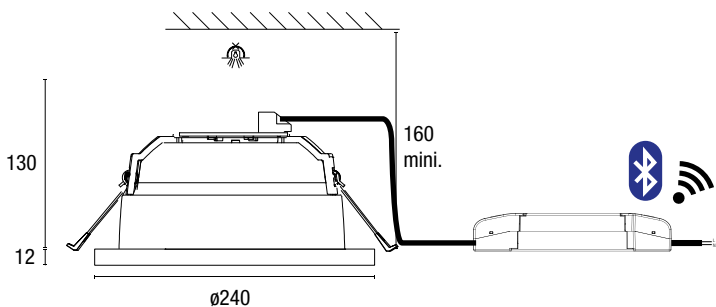

DIMENSIONS

DONNÉES TECHNIQUES - LED

CODE ARTICLE	PUISSANCE	CONSO.	DRIV.	IRC	CCT	FAISCEAU	FLUX SORTANT	EFFICACITÉ	DURÉE DE VIE	BINNING	DIM	IEC62471	GARANTIE*
KD020DB	18W	20W	230V 790mA	80	3000K	60° 90°	± 2200lm	± 100 lm/W	50 000h L70 B50	4 SDCM	DIM BLUETOOTH	RG1	5 ANS
					4000K		± 2250lm	± 102 lm/W					
KD020DB	27W	32W			3000K	± 3070lm	± 96 lm/W						
					4000K	± 3180lm	± 99 lm/W						

ESSENCES & FINITIONS

Essences :
Chêne ou Frêne issus de forêts françaises éco-gérées
Finitions :
Vernis ou Huiles (sans COV)
Sur demande :
Autres essences : Erable, Sicomore, Tilleul, Aulne, Pin, Noyer...
Autres finitions : Satiné, brillant, grand brillant
Teintes réalisées en contre typage (fournir un échantillon)

KRAKENPASSEPARLAFENETRE
Disponible en collerettes fabriquées avec du bois massif exotique surcyclé.
Surcyclage de bois issus exclusivement du démantèlement d'anciennes ouvertures
(portes et fenêtres) destinées à l'enfouissement ou l'incinération

CÂBLAGES PILOTAGE

Pilotage avec application TRIDONIC ou CASAMBI :
à télécharger sur
- Apple AppStore: goo.gl/mxvVng
- Google Play Store: goo.gl/Gmhb1N
ou en scannant le QR Code :