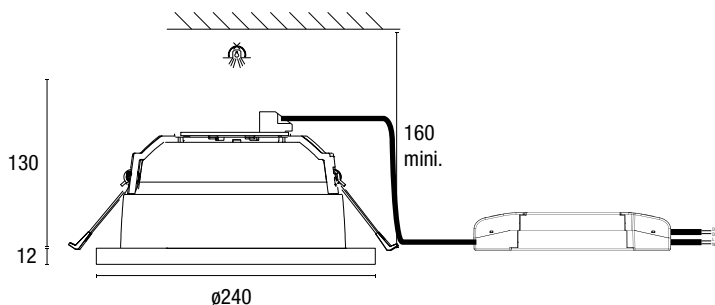

Tête de chat, chien...

Collerettes sur mesure à la forme souhaitée

KDOW20 DD

□ | IP20 | 850° | FAISC. 60°~90° | CUT. 200 < 230MM | UGR19 | DRI. DEP | DIM DALI

FRÈNE ACAJOU / FAC

DESCRIPTIF GÉNÉRAL

Encastré LED, collerette bois massif 3 plis
Diamètre d'encastrement de 200 à 230 mm
 Collerette en Chêne ou Frêne massif issus de forêts françaises éco-gérées 
 ou Bois Exotique de réemploi - surcyclage d'anciennes ouvertures 
 Finitions vernis mat naturel ou teintés huile 0% COV
 Corps en tôle
 2 ressorts de fixation
 Réflecteur aluminium interchangeable 60 ou 90° URG<19
 LED IRC80, 3000K ou 4000K
 Driver courant constant déporté Dimmable DALI

DIMENSIONS

DONNÉES TECHNIQUES - LED

CODE ARTICLE	PUISSANCE	CONSO.	DRIV.	IRC	CCT	FAISCEAU	FLUX SORTANT	EFFICACITÉ	DURÉE DE VIE	BINNING	DIM	IEC62471	GARANTIE*
KD020DD	18W	20W	230V 790mA	80	3000K	60° 90°	± 2200lm	± 100 lm/W	50 000h L70 B50	4 SDCM	DIM Filaire DALI Push	RG1	5 ANS
					4000K		± 2250lm	± 102 lm/W					
KD020DD	27W	32W			3000K	± 3070lm	± 96 lm/W						
					4000K	± 3180lm	± 99 lm/W						