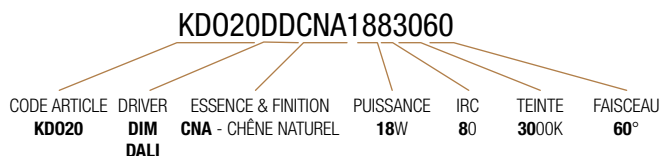

CODIFICATION