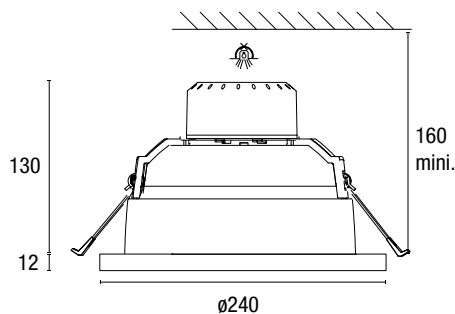

KDOW20 ND

□ } IP20 } 850° } FAISC. 60°~ 90° } CUT. 200 < 230MM } UGR19 } DRI. inc } NO DIM

FRÈNE ACAJOU / FAC

DESCRIPTIF GÉNÉRAL

Encastré LED, collerette bois massif 3 plis

Diamètre d'encastrement de 200 à 230 mm

2 ressorts de fixation

Réflecteur aluminium interchangeable 60 ou 90° URG<19

LED IRC80, 3000K ou 4000K

Driver courant constant intégré (On/Off)

DIMENSIONS

DONNÉES TECHNIQUES - LED

CODE ARTICLE	PUISSANCE	CONSO.	DRIV.	IRC	CCT	FAISCEAU	FLUX SORTANT	EFFICACITÉ	DURÉE DE VIE	BINNING	DIM	IEC62471	GARANTIE*
KDO20	18W	20W	230V 50/60Hz λ 0,9C	80	3000K	60°	± 2200lm	± 100 lm/W	50 000h L70 B50	4 SDCM	NON DIMMABLE	RG1	5 ANS
					4000K	90°	± 2250lm	± 102 lm/W					
KDO20	27W	32W	230V 50/60Hz λ 0,9C	80	3000K	60°	± 3070lm	± 96 lm/W	50 000h L70 B50	4 SDCM	NON DIMMABLE	RG1	5 ANS
					4000K	90°	± 3180lm	± 99 lm/W					