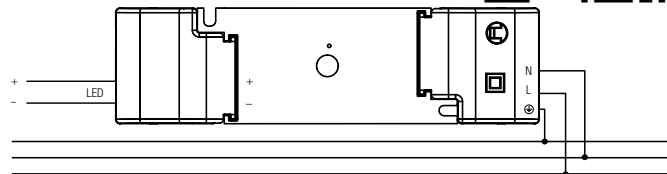

CÂBLAGES PILOTAGE

Pilotage avec application TRIDONIC ou CASAMBI :
à télécharger sur
- Apple AppStore: goo.gl/mxvVng
- Google Play Store: goo.gl/Gmhb1N
ou en scannant le QR Code :