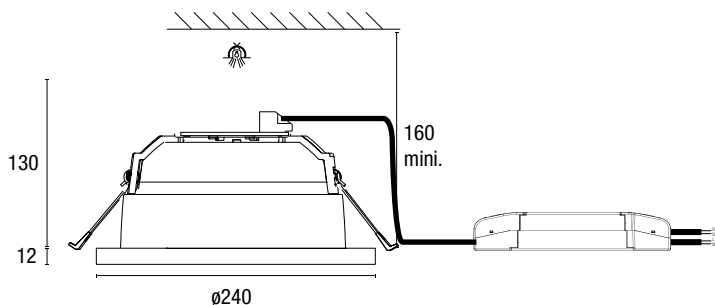

Tête de chat, chien...

Collerettes sur mesure à la forme souhaitée

KDOW20 DD

□ | IP20 | 850° | FAISC. 60°~90° | CUT. 200 < 230MM | UGR19 | DRI. DEP | DIM DALI

FRÈNE ACAJOU / FAC

DESCRIPTIF GÉNÉRAL

Encastré LED, collerette bois massif 3 plis
Diamètre d'encastrement de 200 à 230 mm
 Collerette en Chêne ou Frêne massif issus de forêts françaises éco-gérées ou Bois Exotique de réemploi - surcyclage d'anciennes ouvertures
 Finitions vernis mat naturel ou teintés huile 0% COV
 Corps en tôle
 2 ressorts de fixation
 Réflecteur aluminium interchangeable 60 ou 90° URG<19
 LED IRC80, 3000K ou 4000K
 Driver courant constant déporté Dimmable DALI

DIMENSIONS

DONNÉES TECHNIQUES - LED

CODE ARTICLE	PUISSANCE	CONSO.	DRIV.	IRC	CCT	FAISCEAU	FLUX SORTANT	EFFICACITÉ	DURÉE DE VIE	BINNING	DIM	IEC62471	GARANTIE*
KD020DD	18W	20W	230V 790mA	80	3000K	60° 90°	± 2200lm	± 100 lm/W	50 000h L70 B50	4 SDCM	DIM Filaire DALI Push	RG1	5 ANS
					4000K		± 2250lm	± 102 lm/W					
KD020DD	27W	32W			3000K	± 3070lm	± 96 lm/W						
					4000K	± 3180lm	± 99 lm/W						