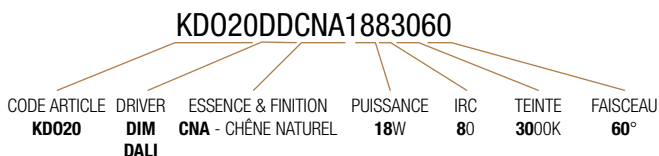

CODIFICATION

ESSENCES & FINITIONS

Essences :
Chêne ou Frêne issus de forêts françaises éco-gérées
Finitions :
Vernis ou Huiles (sans COV)
Sur demande :
Autres essences : Erable, Sicomore, Tilleul, Aulne, Pin, Noyer...
Autres finitions : Satiné, brillant, grand brillant
Teintes réalisées en contre typage (fournir un échantillon)

KRAKENPASSEPARLAFENETRE
Disponible en collerettes fabriquées avec du bois massif exotique surcyclé.
Surcyclage de bois issus exclusivement du démantèlement d'anciennes ouvertures (portes et fenêtres) destinées à l'enfouissement ou l'incinération