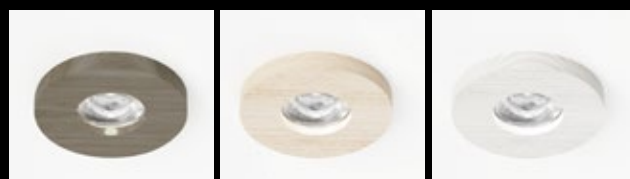

## KDOW7DD

□ | IP20 | 850° | IK07 | FAISC. 12°~ 24°~ 36° | CUT. 67 &lt; 90MM | DRI. EXC | PUSH / DALI DIM

CHÊNE NATUREL / CNA

FRÊNE BRUN / FBR

FRÊNE NATUREL / FNA

FRÊNE BLANC / FBL

FRÊNE TECK / FTE

FRÊNE ACAJOU / FAC

## DESCRIPTIF GÉNÉRAL

Spot LED encastré de plafond, collerette bois massif  
 Diamètre d'encastrement de 67 à 90mm  
 Corps en tôle.  
 2 ressorts de fixation  
 Module LED courant constant intégré  
 Alimentation par driver 230V-250mA ou 350mA fournis  
 Dimmable :  
 - Bouton poussoir (Push DIM)  
 - DSI  
 - DALI