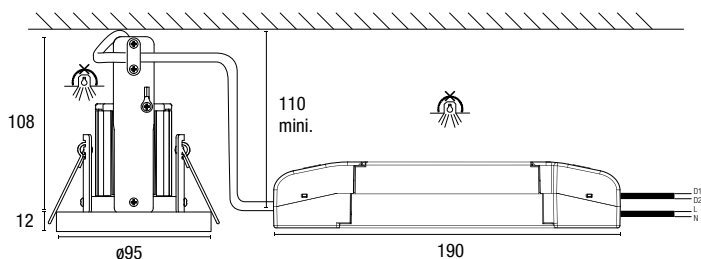

## DESCRIPTIF GÉNÉRAL

Spot LED encastré de plafond, collerette bois massif  
 Diamètre d'encastrement de 67 à 90mm  
 Corps en tôle.  
 2 ressorts de fixation  
 Module LED courant constant intégré  
 Alimentation par driver 230V-250mA ou 350mA fournis  
 Dimmable :  
 - Bouton poussoir (Push DIM)  
 - DSI  
 - DALI

## DIMENSIONS