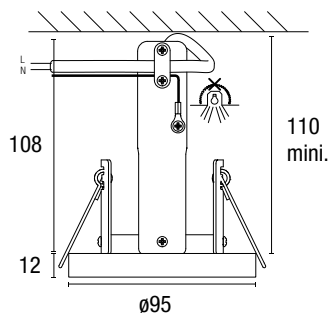

## DESCRIPTIF GÉNÉRAL

Spot LED encastré de plafond, collerette bois massif  
 Diamètre d'encastrement de 67 à 90mm  
 Corps en tôle.  
 2 ressorts de fixation  
 Module LED intégré  
 Douille GU10 avec bornier.

## DIMENSIONS