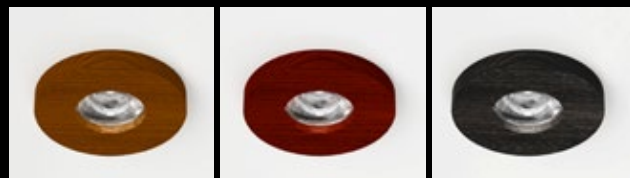

## KDOW7G

□ | IP20 | 850° | IK07 | CUT. 67 &lt; 90MM | GU10

CHÊNE NATUREL / CNA

FRÊNE BRUN / FBR

FRÊNE NATUREL / FNA

FRÊNE BLANC / FBL

FRÊNE TECK / FTE

FRÊNE ACAJOU / FAC

## DESCRIPTIF GÉNÉRAL

Spot LED encastré de plafond, collerette bois massif  
 Diamètre d'encastrement de 67 à 90mm  
 Corps en tôle.  
 2 ressorts de fixation  
 Module LED intégré  
 Douille GU10 avec bornier.