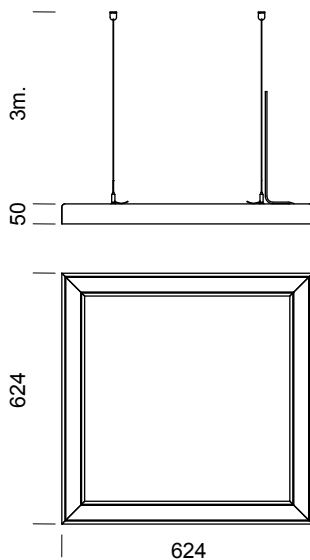

K'CLASS SQUARE 600x600

IP20 | 650° | IK02 | FAISC. 120° | DRI. DEP OU 230V AC

DESCRIPTIF GÉNÉRAL

Suspension LED carré ou rectangle diffuseur et bois massif
Diffuseur opale 100% recyclé, 100% recyclable ♻️

DIMENSIONS

K'CLASS SQUARE 600x600 CC

□ | IP20 | 650° | IK02 | 3000 ou 4000K | DRI. DEP

Les suspensions K'CLASS Square (en standard) sont livrées, **avec driver déporté pour montage en faux plafond***Meilleure efficacité lumineuse | Possibilité de Tunable White | Compatible avec système de gradation et pilotage intelligent | Moins sensible aux variations de tension | Faisceaux techniques*