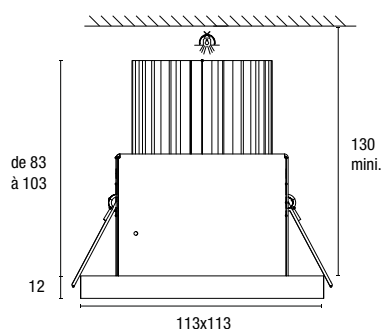

DIMENSIONS

DONNÉES TECHNIQUES - LED

Réf.	DIM.	PUISSANCE	CONSO.	DRIV.	IRC	CCT	Faisceau	Flux LED	Flux sortant	Efficacité	Durée de Vie	Binning	IEC62471	GARANTIE
KR10DB	DIMMABLE BLUETOOTH	15W	16W	230V 400mA	90	3000K	15°	± 2175lm	± 2000lm	± 125lm/W	50 000h L80 B10	3 SDCM	RG1	5 ANS
						4000K	24°							
							40°	± 2325lm	± 2100lm	± 130lm/W				
							60°							