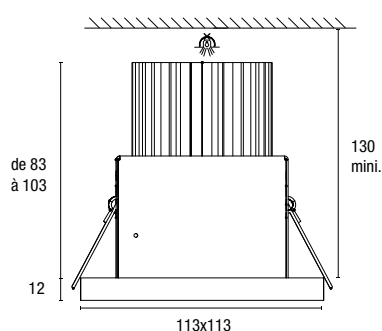

DIMENSIONS

DONNÉES TECHNIQUES - LED

| Réf. | DIM. | PUISSANCE | CONSO. | DRIV. | IRC | CCT | Faisceau | Flux LED | Flux sortant | Efficacité | Durée de Vie | Binning | IEC62471 | GARANTIE |
|--------|------------------|-----------|--------|---------------|-----|-------|--------------------------|----------|--------------|------------|--------------------|---------|----------|----------|
| KR10DD | DIMMABLE DALI | 15W | 16W | 230V 400mA | 90 | 3000K | 15° 24° 40° 60° | ± 2175lm | ± 2000lm | ± 125lm/W | 50 000h L80 B10 | 3 SDCM | RG1 | 5 ANS |
| | | | | | | 4000K | | ± 2325lm | ± 2100lm | ± 130lm/W | | | | |