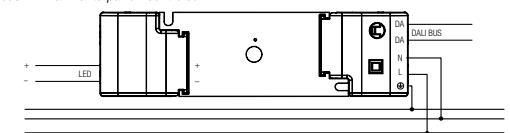

DIMENSIONS

OPTIONS

Blanc chaud, 2700K, Blanc neutre 3500K**LEDs spéciales (boucherie, boulangerie, poissonnerie, F&L...)****LEDs IRC 80 (plus de flux)****Driver avec repiquage****Câblage Bouton poussoir : prévoir un shunt au neutre sur DAVN****Câblage DALI : nécessite un bus DALI alimenté par un contrôleur DALI**