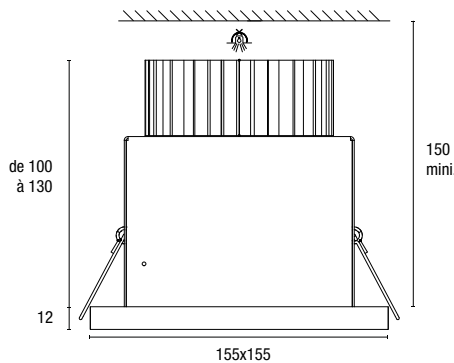

DIMENSIONS