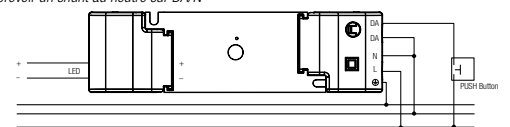

DIMENSIONS

OPTIONS

Blanc chaud, 2700K, Blanc neutre 3500K**LEDs spéciales (boucherie, boulangerie, poissonnerie, F&L...)****LEDs IRC 80 (plus de flux)****Driver avec repiquage****Câblage Bouton poussoir : prévoir un shunt au neutre sur DAVN****Câblage DALI : nécessite un bus DALI alimenté par un contrôleur DALI**