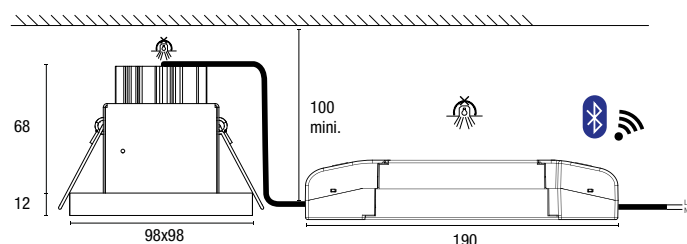

DIMENSIONS

OPTIONS

Blanc chaud, 2700K, Blanc neutre 3500K**LEDs spéciales (boucherie, boulangerie, poissonnerie, F&L...)****LEDs IRC 80 (plus de flux)****Pilotage avec application TRIDONIC ou CASAMBI :**