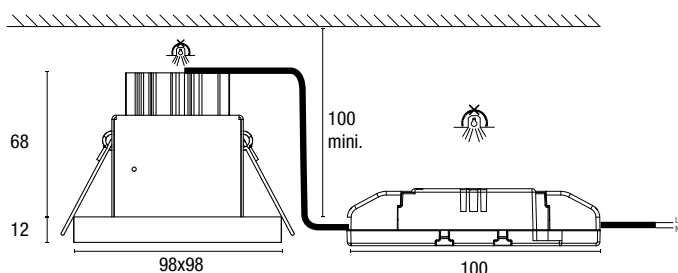

DIMENSIONS

OPTIONS

Blanc chaud, 2700K, Blanc neutre 3500K

LEDs spéciales (boucherie, boulangerie, poissonnerie, F&L...)

LEDs IRC 80 (plus de flux)

Driver avec repiquage

Driver dimmable sur phase (Phase cut, Triac)