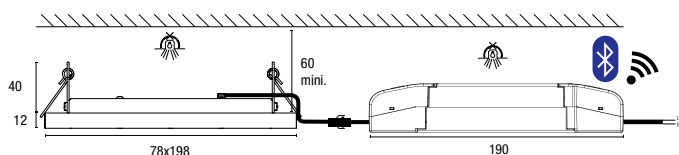

## KDAY41DB

□ | IP20 | 850° | IK08 | FAISC. 50°~80°\* | UGR&lt;16\* | CUT. 55X180MM | DRI. DEP | BLUETOOTH DIM

CHENE NATUREL / CNA

## DESCRIPTIF GÉNÉRAL

Encastré LED, collerette bois massif, 3 plis  
 Diamètre d'encastrement de 100 à 125 mm  
 Collerette en Chêne ou Frêne massif issus de forêts françaises éco-gérées   
 ou Bois Exotique de réemploi - surcyclage d'anciennes ouvertures   
 Finitions vernis mat naturel ou teintés huile 0% COV  
 Corps en tôle  
 2 ressorts de fixation  
 Réflecteur aluminium interchangeable 60 ou 90° URG<19  
 LED IRC90, 3000K ou IRC80 4000K  
 Driver courant constant Dimmable sans fil :  
 - Bluetooth avec application Smartphone  
 - Compatible système CASAMBI

## DIMENSIONS