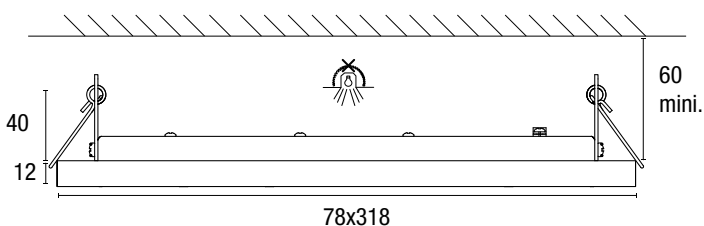

DIMENSIONS