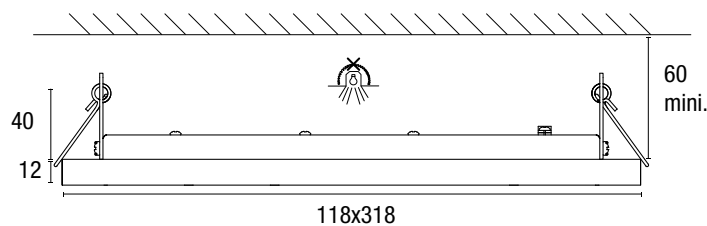

KDAY72DB

□ | IP20 | 850° | IK08 | FAISC. 50°~80° | UGR<16* | CUT. 100X295MM | DRI. DEP | BLUETOOTH DIM

CHÊNE NATUREL / CNA

DESCRIPTIF GÉNÉRAL

Encastré LED, collerette en bois massif
Système optique UGR<16*
Découpe d'encastrement de 100x295 mm

DIMENSIONS

DONNÉES TECHNIQUES - LED

Réf.	PUISSANCE	CONSO.	DRIV.	IRC	CCT	Faisceaux	Flux LED	Flux sortant	Efficacité	Durée de Vie	Binning	IEC62471	GARANTIE
KDA72DB	22W	25W	230V 600mA	90	3000K	50° UGR<16	± 1980lm	±3040lm	± 115 lm/W	50 000h L80 B10	3 SDCM	RG1	5 ANS
				80	4000K	80° UGR<19	± 2070lm	± 3180lm	± 120 lm/W				