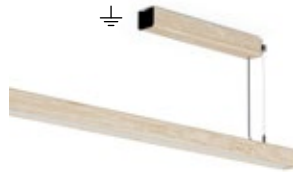

- Mini K'LASS One sur patère
- K'LASS moulure 57x50
- Mini K'LYN version avec diffuseur opale

Mini K'CHE

IP20 | 650° | IK02 | 2700, 3000, 3500 ou 4000K | DRI. DEP | DE 600 A 2700MM*

Options & Accessoires

Driver indépendant

Raccordement
CACHE PITON BOIS MASSIF SANS BORNIER TEINTE ÉQUIVALENTE

Pour plafond béton ou placo
PATÈRE APPARENTE EXTRÉMITÉ
Moulure bois massif 57x50x450mm

Pour plafond béton ou placo
PATÈRE APPARENTE CENTRALE AVEC SUSPENTES
Moulure bois massif 57x50x600mm