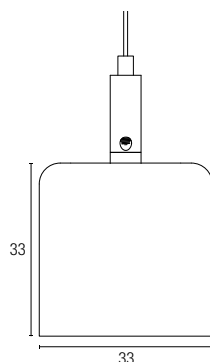

DIMENSIONS

SUR DEMANDE

- Version dimmable DALI
- Autres couleurs de fil d'alimentation
- Autres longueurs de suspentes > 3m sur demande

DANS LA MÊME GAMME

- Mini K'LASS One sur patère
- K'LASS moulure 57x50
- Mini K'LYN version avec diffuseur opale