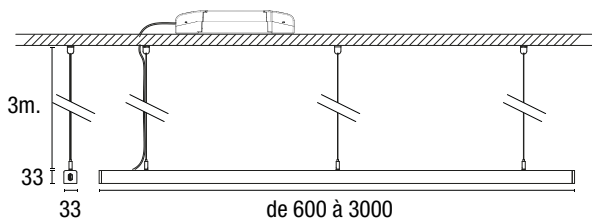

DIMENSIONS

SUR DEMANDE

- Version dimmable DALI
- Autres couleurs de fil d'alimentation
- Autres longueurs de suspentes > 3m sur demande

DANS LA MÊME GAMME

- Mini K'LASS One sur patère
- K'LASS moulure 57x50
- Mini K'LYN version avec diffuseur opale