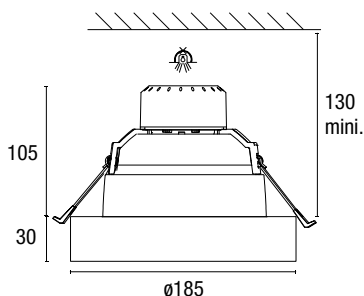

# KDOBI 15 ND

□ | IP20 | 850° | FAISC. 60°~ 90° | CUT. 150 < 175MM | UGR19 | DRI. inc | NO DIM

## DESCRIPTIF GÉNÉRAL

**Encastré LED, collerette bois massif biseauté 30mm**  
**Diamètre d'encastrement de 150 à 175 mm**  
 Collerette en Chêne ou Frêne massif issus de forêts françaises éco-gérées   
 Finitions vernis mat naturel ou teintés huile 0% COV  
 Corps en tôle  
 2 ressorts de fixation  
 Réflecteur aluminium interchangeable 60 ou 90° URG<19  
 LED IRC80, 3000K ou 4000K  
 Driver courant constant intégré (On/Off )

## DIMENSIONS